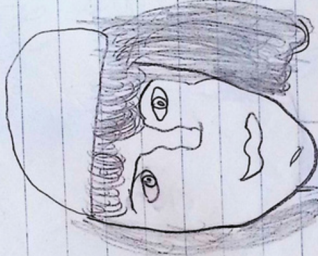

Sculture di
Desiderio da Settignano
e dei suoi amici:

- Donatello suo maestro
- i Rossellino
- Benedetto da Maiano
- Mino da Fiesole
- i Della Robbia
- Verrocchio
- Ghiberti

M Medici

"Sporadici di Dante con
Gemma Donati"

Feb 1900 1300

scultura

"Giovanni di Lorenzo"

Contra De' Maschi il vecchio

(scuola fiorentina del 15 secolo)

Maschera matura di Lorenzo il Magnifico

Diivo di Lorenzo

(Miniatura di Donnicco del Gialancino)

Bianca e Giovanni

FIRENZE (CAREGGI) - VILLA MEDICEA (MICHELOZZO)

La villa Medici
a Cafaggiolo
tavola di
G. Uffens.

Villa di Poggio a Caliano

Baracca di S. Giovanni
Crocifisso in legno.
(Donatello)

Battistero di S. Giovanni
i.
Tomba all'Antinapa
Giovanni XXIII.
(Donatello)