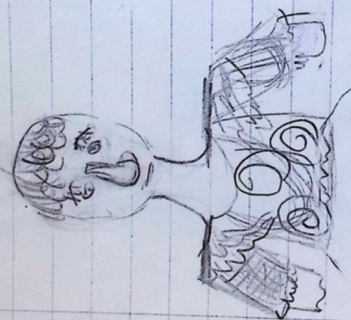

Sculture di
Desiderio da Settignano
e dei suoi amici:

- Donatello suo maestro
- i Rossellino
- Benedetto da Maiano
- Mino da Fiesole
- i Della Robbia
- Verrocchio
- Ghiberti

M Medici

"Sporadici di Dante con
Gemma Donati"

Feb 1900 1300

scultura

"Giovanni di Lorenzo"

Contra De' Maschi il vecchio

(scuola fiorentina del 15 secolo)

Maschera matura di Lorenzo il Magnifico

Diivo di Lorenzo

(Miniatura di Donnicco del Gialancino)