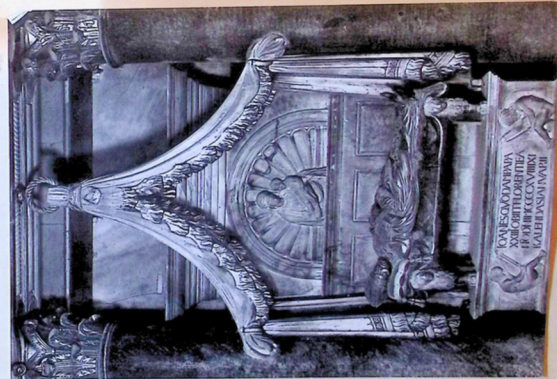

Sculture di
Desiderio da Settignano
e dei suoi amici:

- Donatello suo maestro
- i Rossellino
- Benedetto da Maiano
- Mino da Fiesole
- i Della Robbia
- Verrocchio
- Ghiberti

M Medici

"Sporadici di Dante con
Gemma Donati"

Feb 1900 1300

scultura

"Giovanni di Lorenzo"

Contra De' Maschi il vecchio

(scuola fiorentina del 15 secolo)

Maschera matura di Lorenzo il Magnifico

Diivo di Lorenzo

(Miniatura di Donnicco del Gialancino)

Bianca e Giovanni

FIRENZE (CAREGGI) - VILLA MEDICEA (MICHELOZZO)

La villa Medici
a Cafaggiolo
tavola di
G. Uffens.

Villa di Poggio a Caliano

Baracca di S. Giovanni
Crocifisso in legno.
(Donatello)

Battistero di S. Giovanni
i.
Tomba all'Antinapa
Giovanni XXIII.
(Donatello)